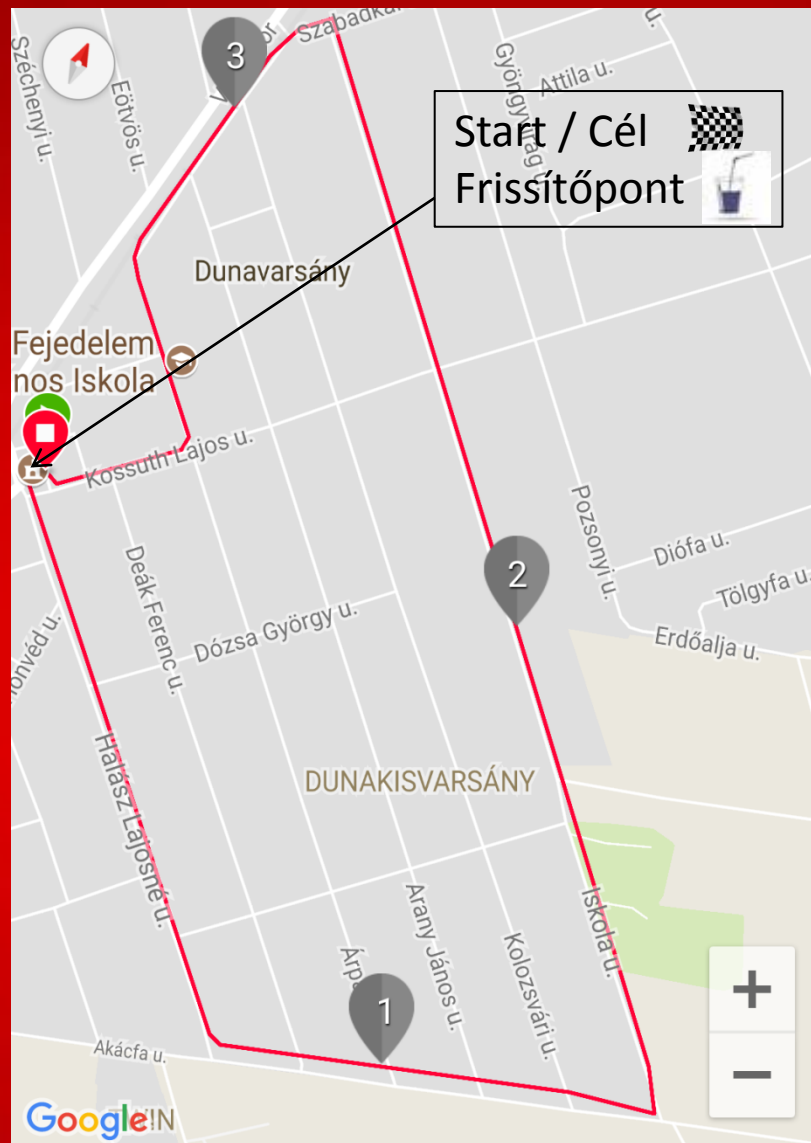

# ÚTVONAL ÉS SZINTTÉRKÉP

Versenyközpont:  
Petőfi Művelődési Ház és Könyvtár  
Dunavarsány Kossuth Lajos utca 2.  
GPS: 47.2761141/19.0657493

Szinttérkép

100

talaljegycelt.hu